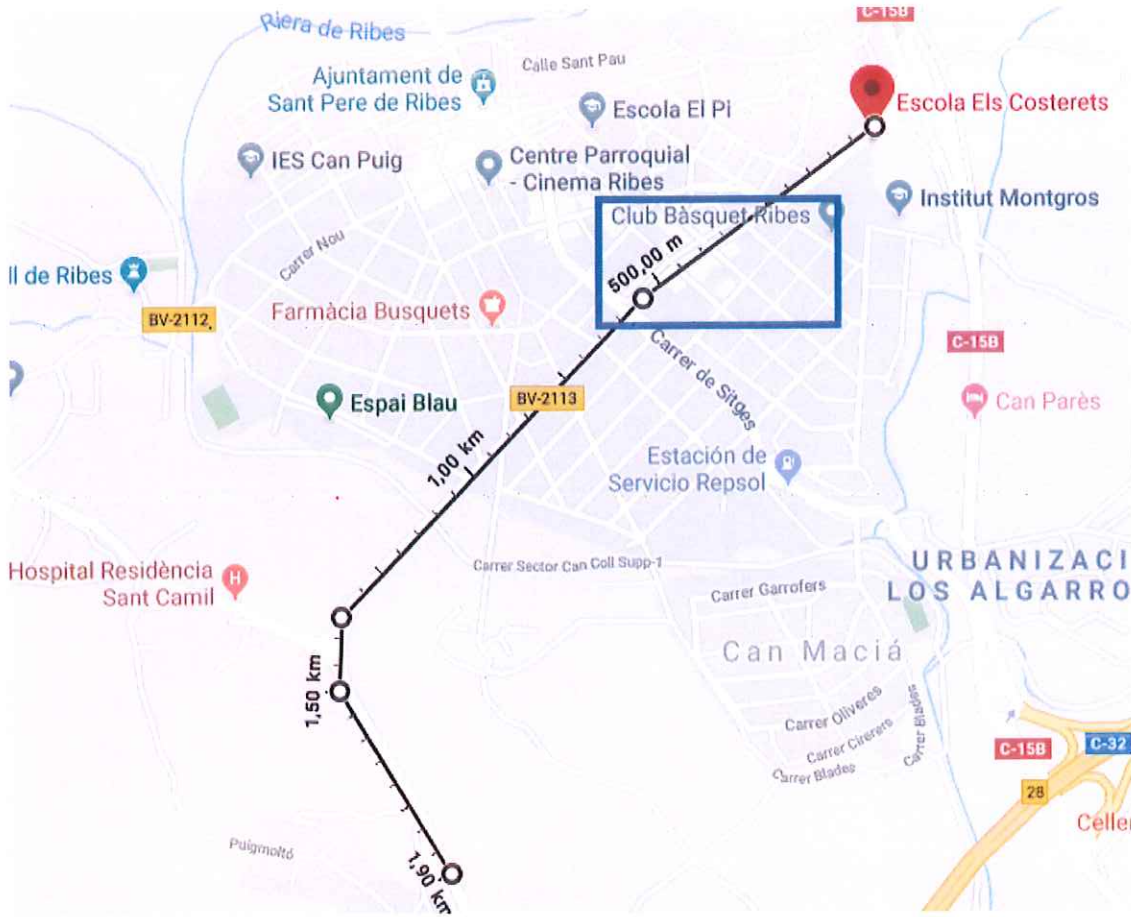

## ANEXO 1: PRESSUPOSTOS PARTICIPATIUS 2019

Des del Carrer "Cristòfol Mestre" fins a la carretera de Sitges (350mts).  
marcat amb un rectangle blau.