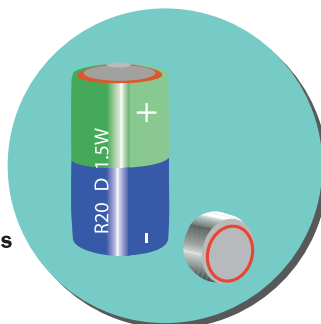

La deixalleria mòbil està equipada amb un servei de recollida de residus domèstics que s'emplaçarà a diferents espais del municipi per atendre als veïns i veïnes i així, per a petites quantitats de residus, no caldrà que es desplacin a la Deixalleria municipal (ubicada al c. Boters, s/n, del polígon industrial Vilanoveta). Es tracta, doncs, d'un servei complementari al principal pensat per apropar la recollida selectiva de residus (sobretot per als quals no hi ha un sistema de recollida domiciliària) a les urbanitzacions i a la ciutadania en general.

Així doncs, els ciutadants podran dur a la deixalleria mòbil, en petites quantitats, els següents tipus de fraccions/residus:

- **Olis domèstics vegetals usats** (oli de fregir, oli de la tonyina...)
- **Cables elèctrics, petits aparells elèctrics i electrodomèstics** (ràdios, batedores, ventiladors, ordinadors, microones...)
- **Roba i sabates**
- **Fluorescents**
- **Bombetes** (dues tipologies)
- **Bateries i piles**
- **Radiografies**
- **CDs/DVDs**
- **Cartutxos d'impressores i tòners**
- **Telèfons i carregadors de telèfons mòbils**
- **Aerosols/sprays**
- **Càpsules de cafè**
- **Ferralla** (bicicletes, paelles, tisores...)
- **i fustes** (petits mobles, estris de fusta...).