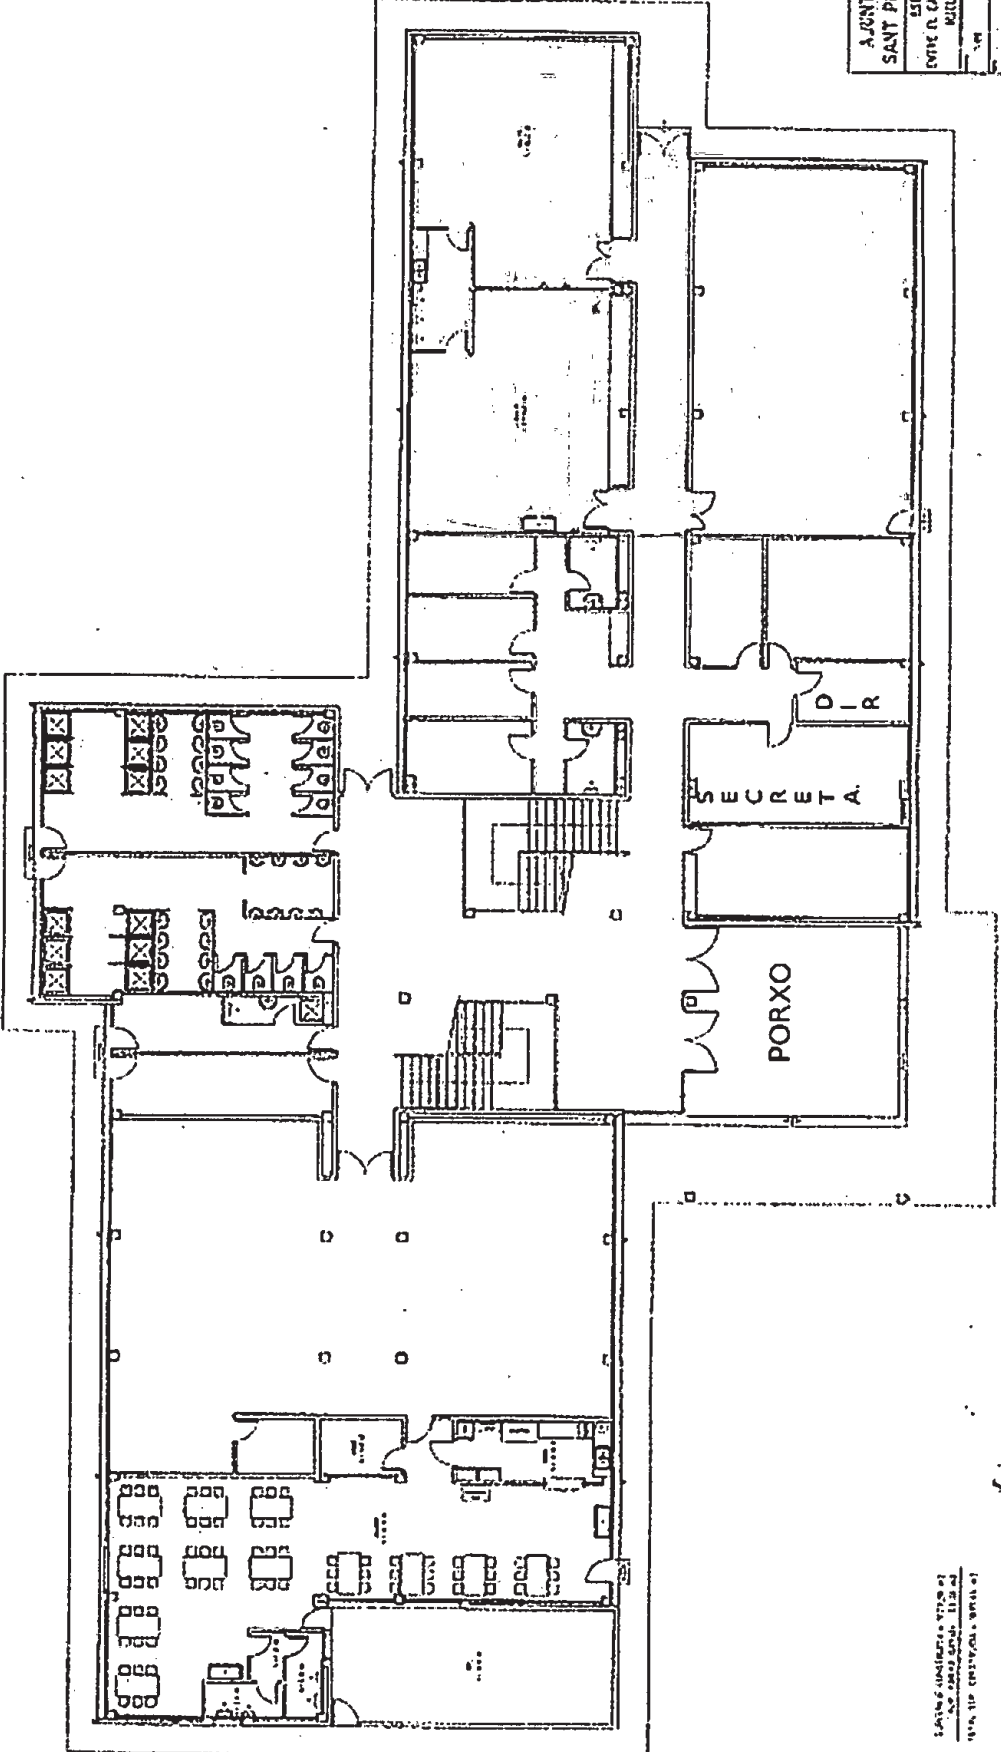

PLANTA BAIXA

AJUNTAMENT DE
SANT PERE DE RIBES
ESCOLA SANTA EULÀRIA
ENTRE EL CARRE DE BÀRCELONA, I PARCIAL
DEL DISENY DE LES ESCULETES

199	199
200	200
201	201
202	202
203	203
204	204
205	205
206	206
207	207
208	208
209	209
210	210
211	211
212	212
213	213
214	214
215	215
216	216
217	217
218	218
219	219
220	220
221	221
222	222
223	223
224	224
225	225
226	226
227	227
228	228
229	229
230	230
231	231
232	232
233	233
234	234
235	235
236	236
237	237
238	238
239	239
240	240
241	241
242	242
243	243
244	244
245	245
246	246
247	247
248	248
249	249
250	250
251	251
252	252
253	253
254	254
255	255
256	256
257	257
258	258
259	259
260	260
261	261
262	262
263	263
264	264
265	265
266	266
267	267
268	268
269	269
270	270
271	271
272	272
273	273
274	274
275	275
276	276
277	277
278	278
279	279
280	280
281	281
282	282
283	283
284	284
285	285
286	286
287	287
288	288
289	289
290	290
291	291
292	292
293	293
294	294
295	295
296	296
297	297
298	298
299	299
300	300