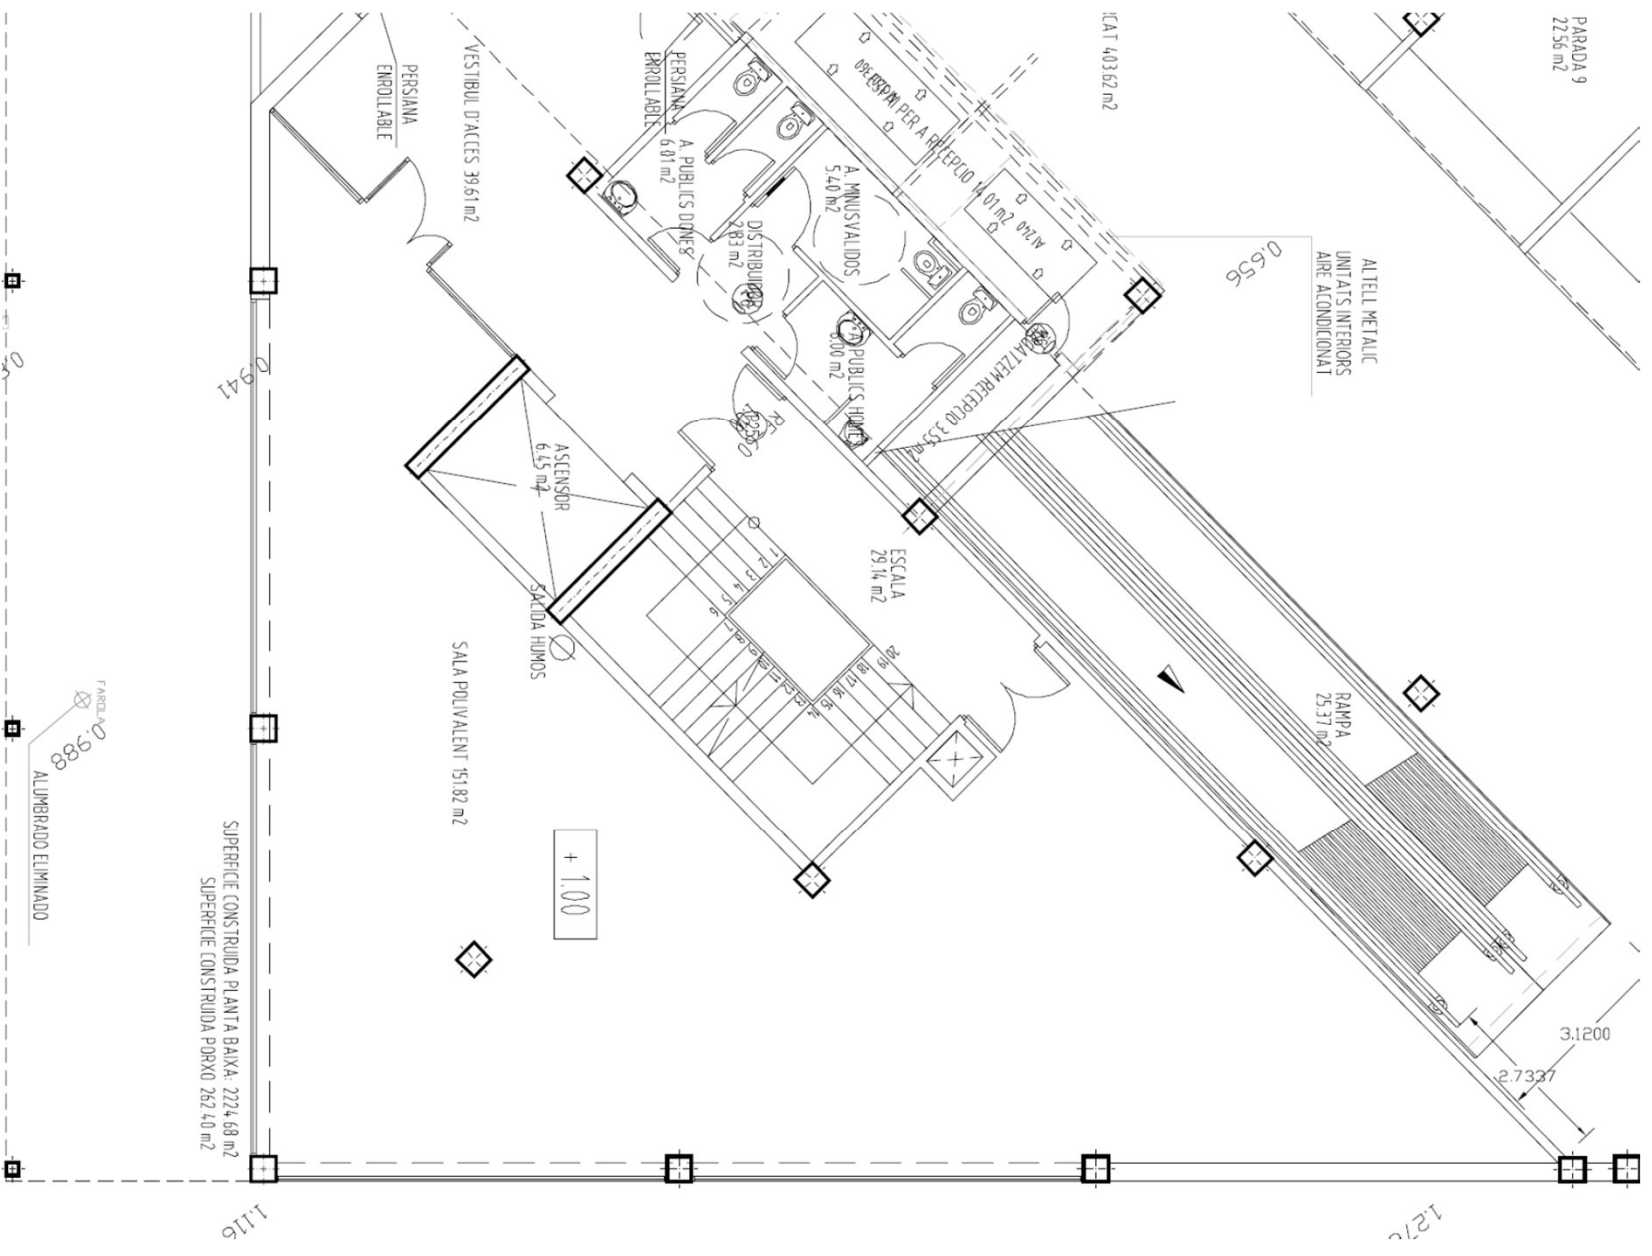

Plànol Sala Polivalent Annex 2

Mercat de la Sínia de Sant Pere de Ribes

Afluències al Mercat

El següents quadres mostren les afluències al mercat del període on es poden observar les principals conclusions de l'anàlisi del comportament dels clients, en aquest cas, i al estar el sistema avariati el juny i el juliol, només s'ofereixen dades dels mesos de març a maig que ja donen una idea del funcionament del mercat. Durant els propers mesos s'aniran actualitzant les dades.