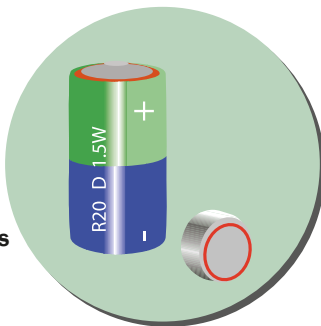

- **Roba i sabates**
- **Fluorescents**
- **Bombetes** (dues tipologies)
- **Bateries i piles**
- **Radiografies**
- **CDs/DVDs**
- **Cartutxos d'impressores i tòners**
- **Telèfons i carregadors de telèfons mòbils**
- **Aerosols/sprays**
- **Càpsules de cafè**
- **Ferralla** (bicicletes, paelles, tissors...)
- **i fustes** (petits mobles, estris de fusta...).