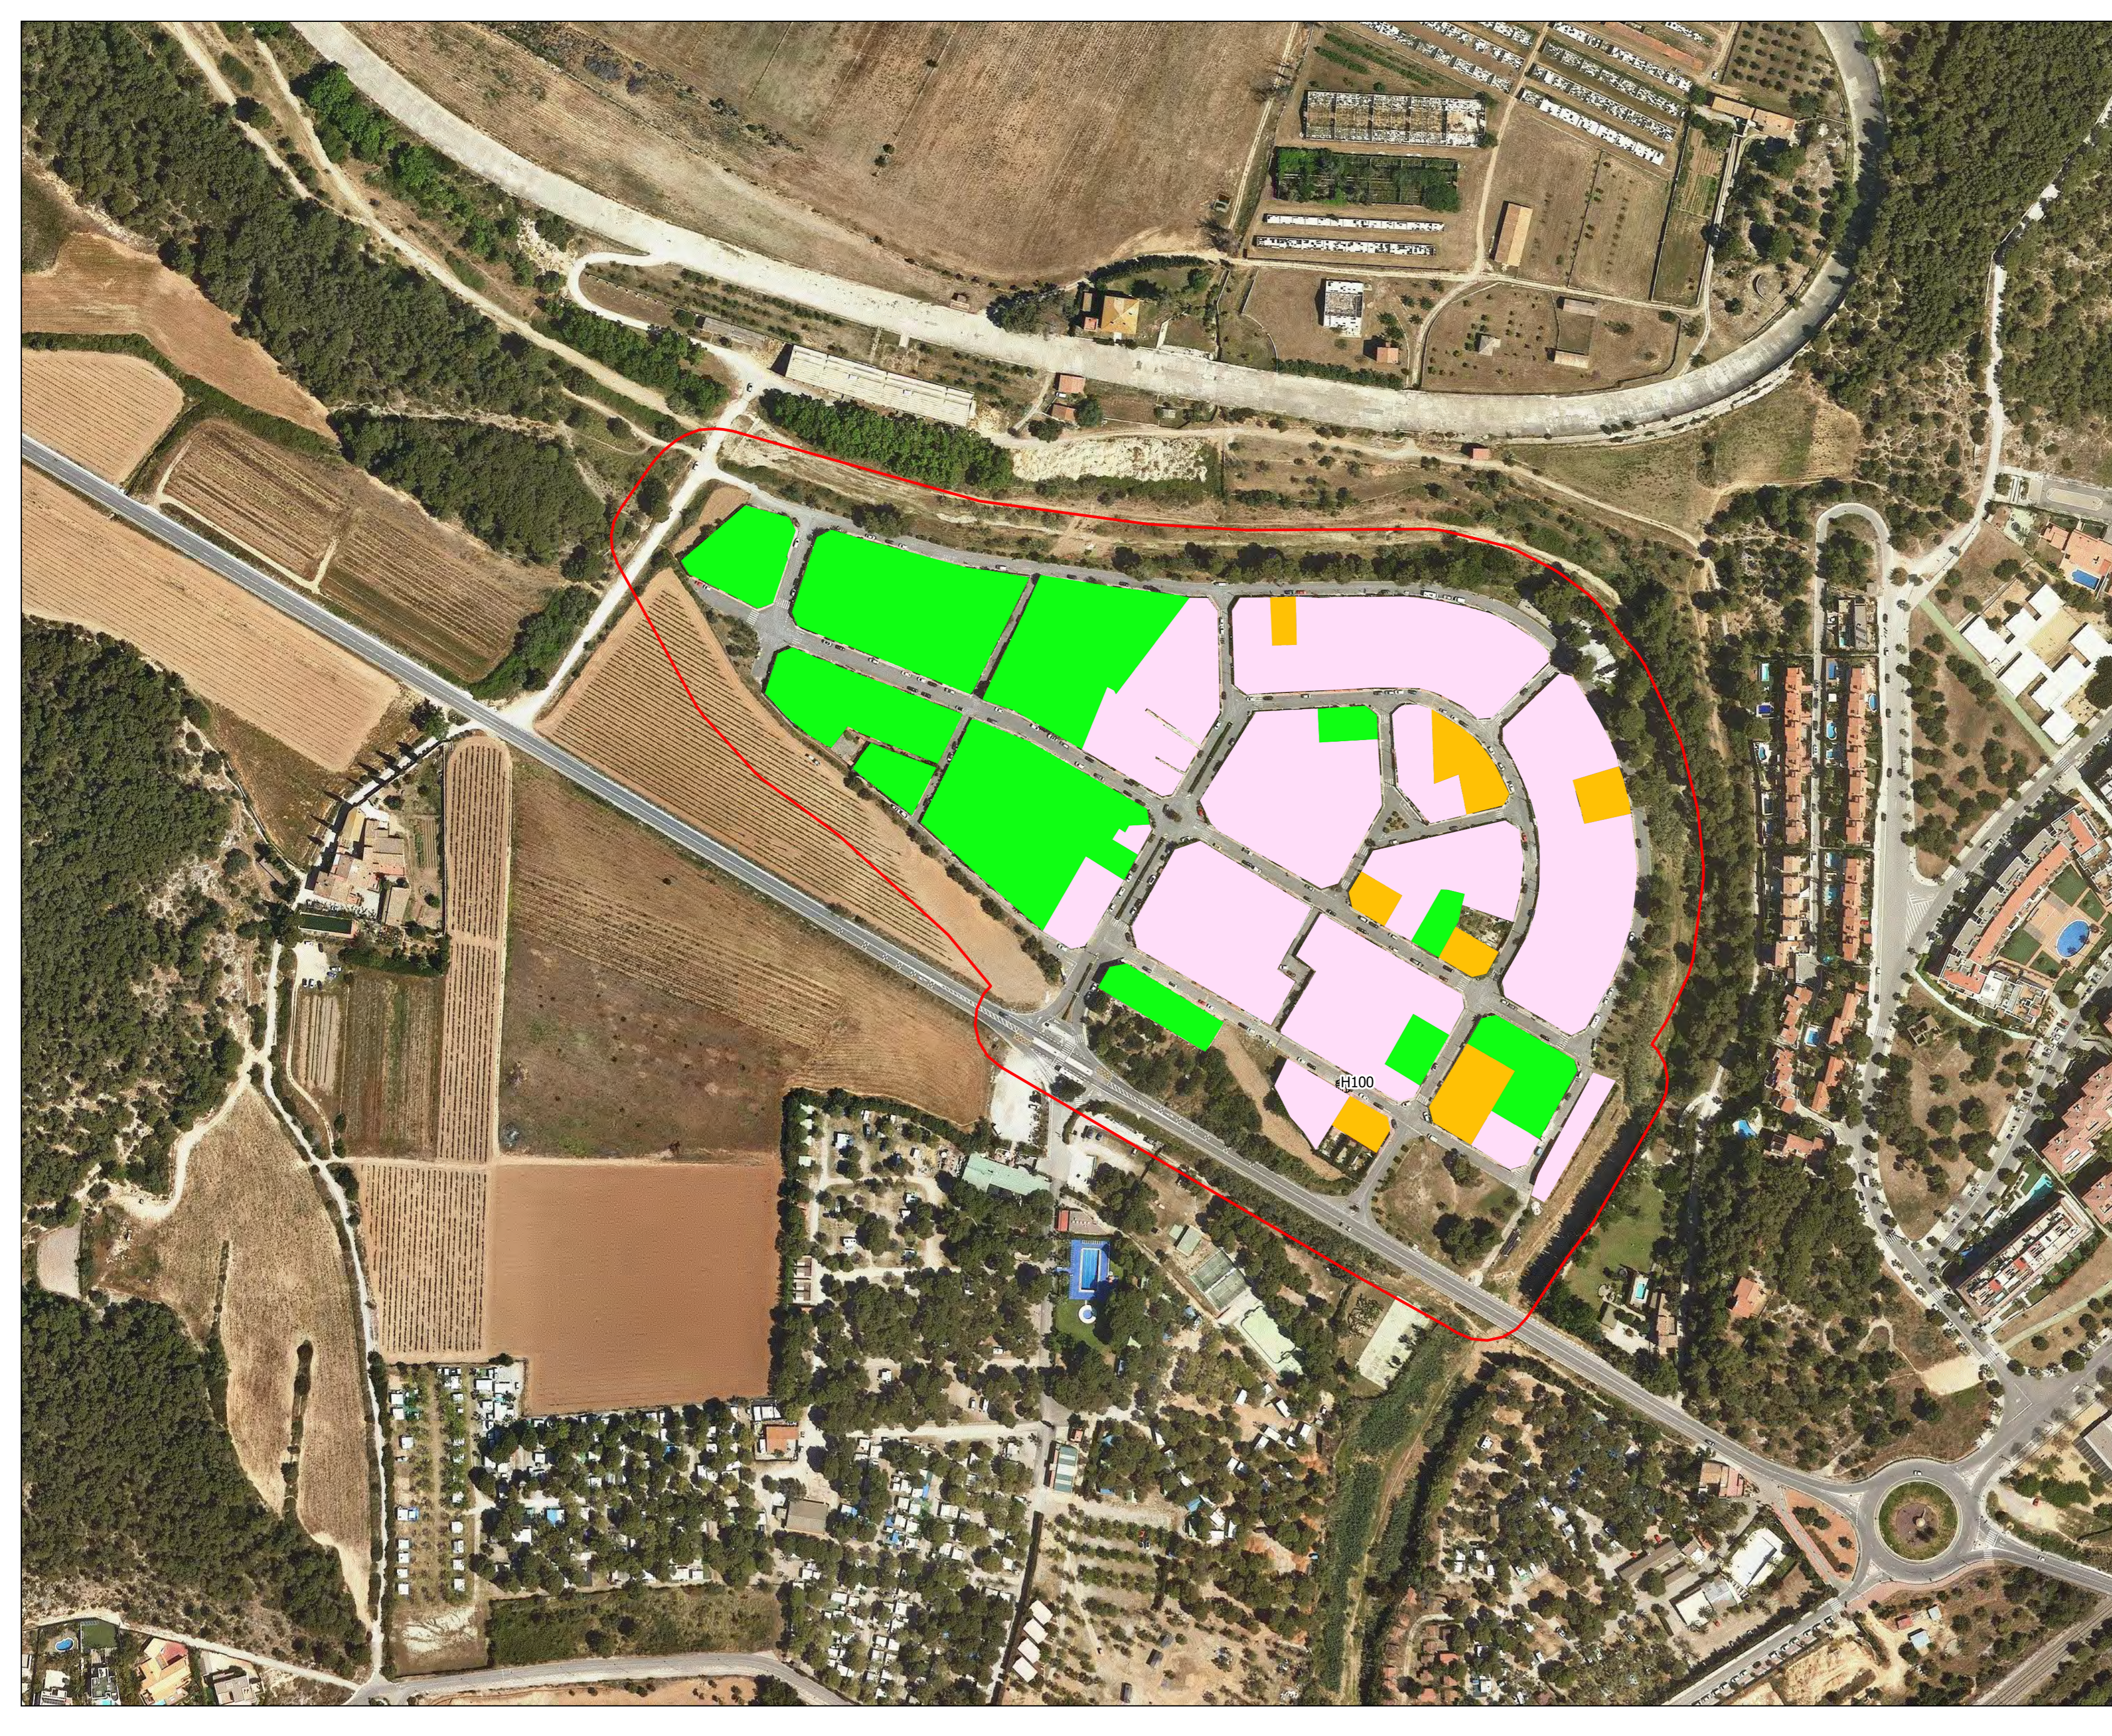

Llegenda

Antiguitat dels edificis

- anteriors a 1966
- anteriors a 1982
- anteriors a 2001

Protecció contra Incendis

Hidrants

H100

Zona de protecció incendis (25 m)

Ortofoto de Catalunya 1:2.500 vigent

La Propietat

Ajuntament de Sant Pere de Ribes
Pl.Vila, 1
08810 - Sant Pere de Ribes
GARRAF

CONSULTOR

C/Bruc, 39 - 08950 - Espiugues de Llobr.
Tel.+34 93 313 46 66
www.comei.es

Títol del Projecte

Pla d'Autoprotecció de la Urbanització Rocamar

Títol del Plànol

3.- Mesures de protecció (1/1)

Escala: 1:2.000

Paper: DIN A-2

Referència 2061

Data 18-11-2020