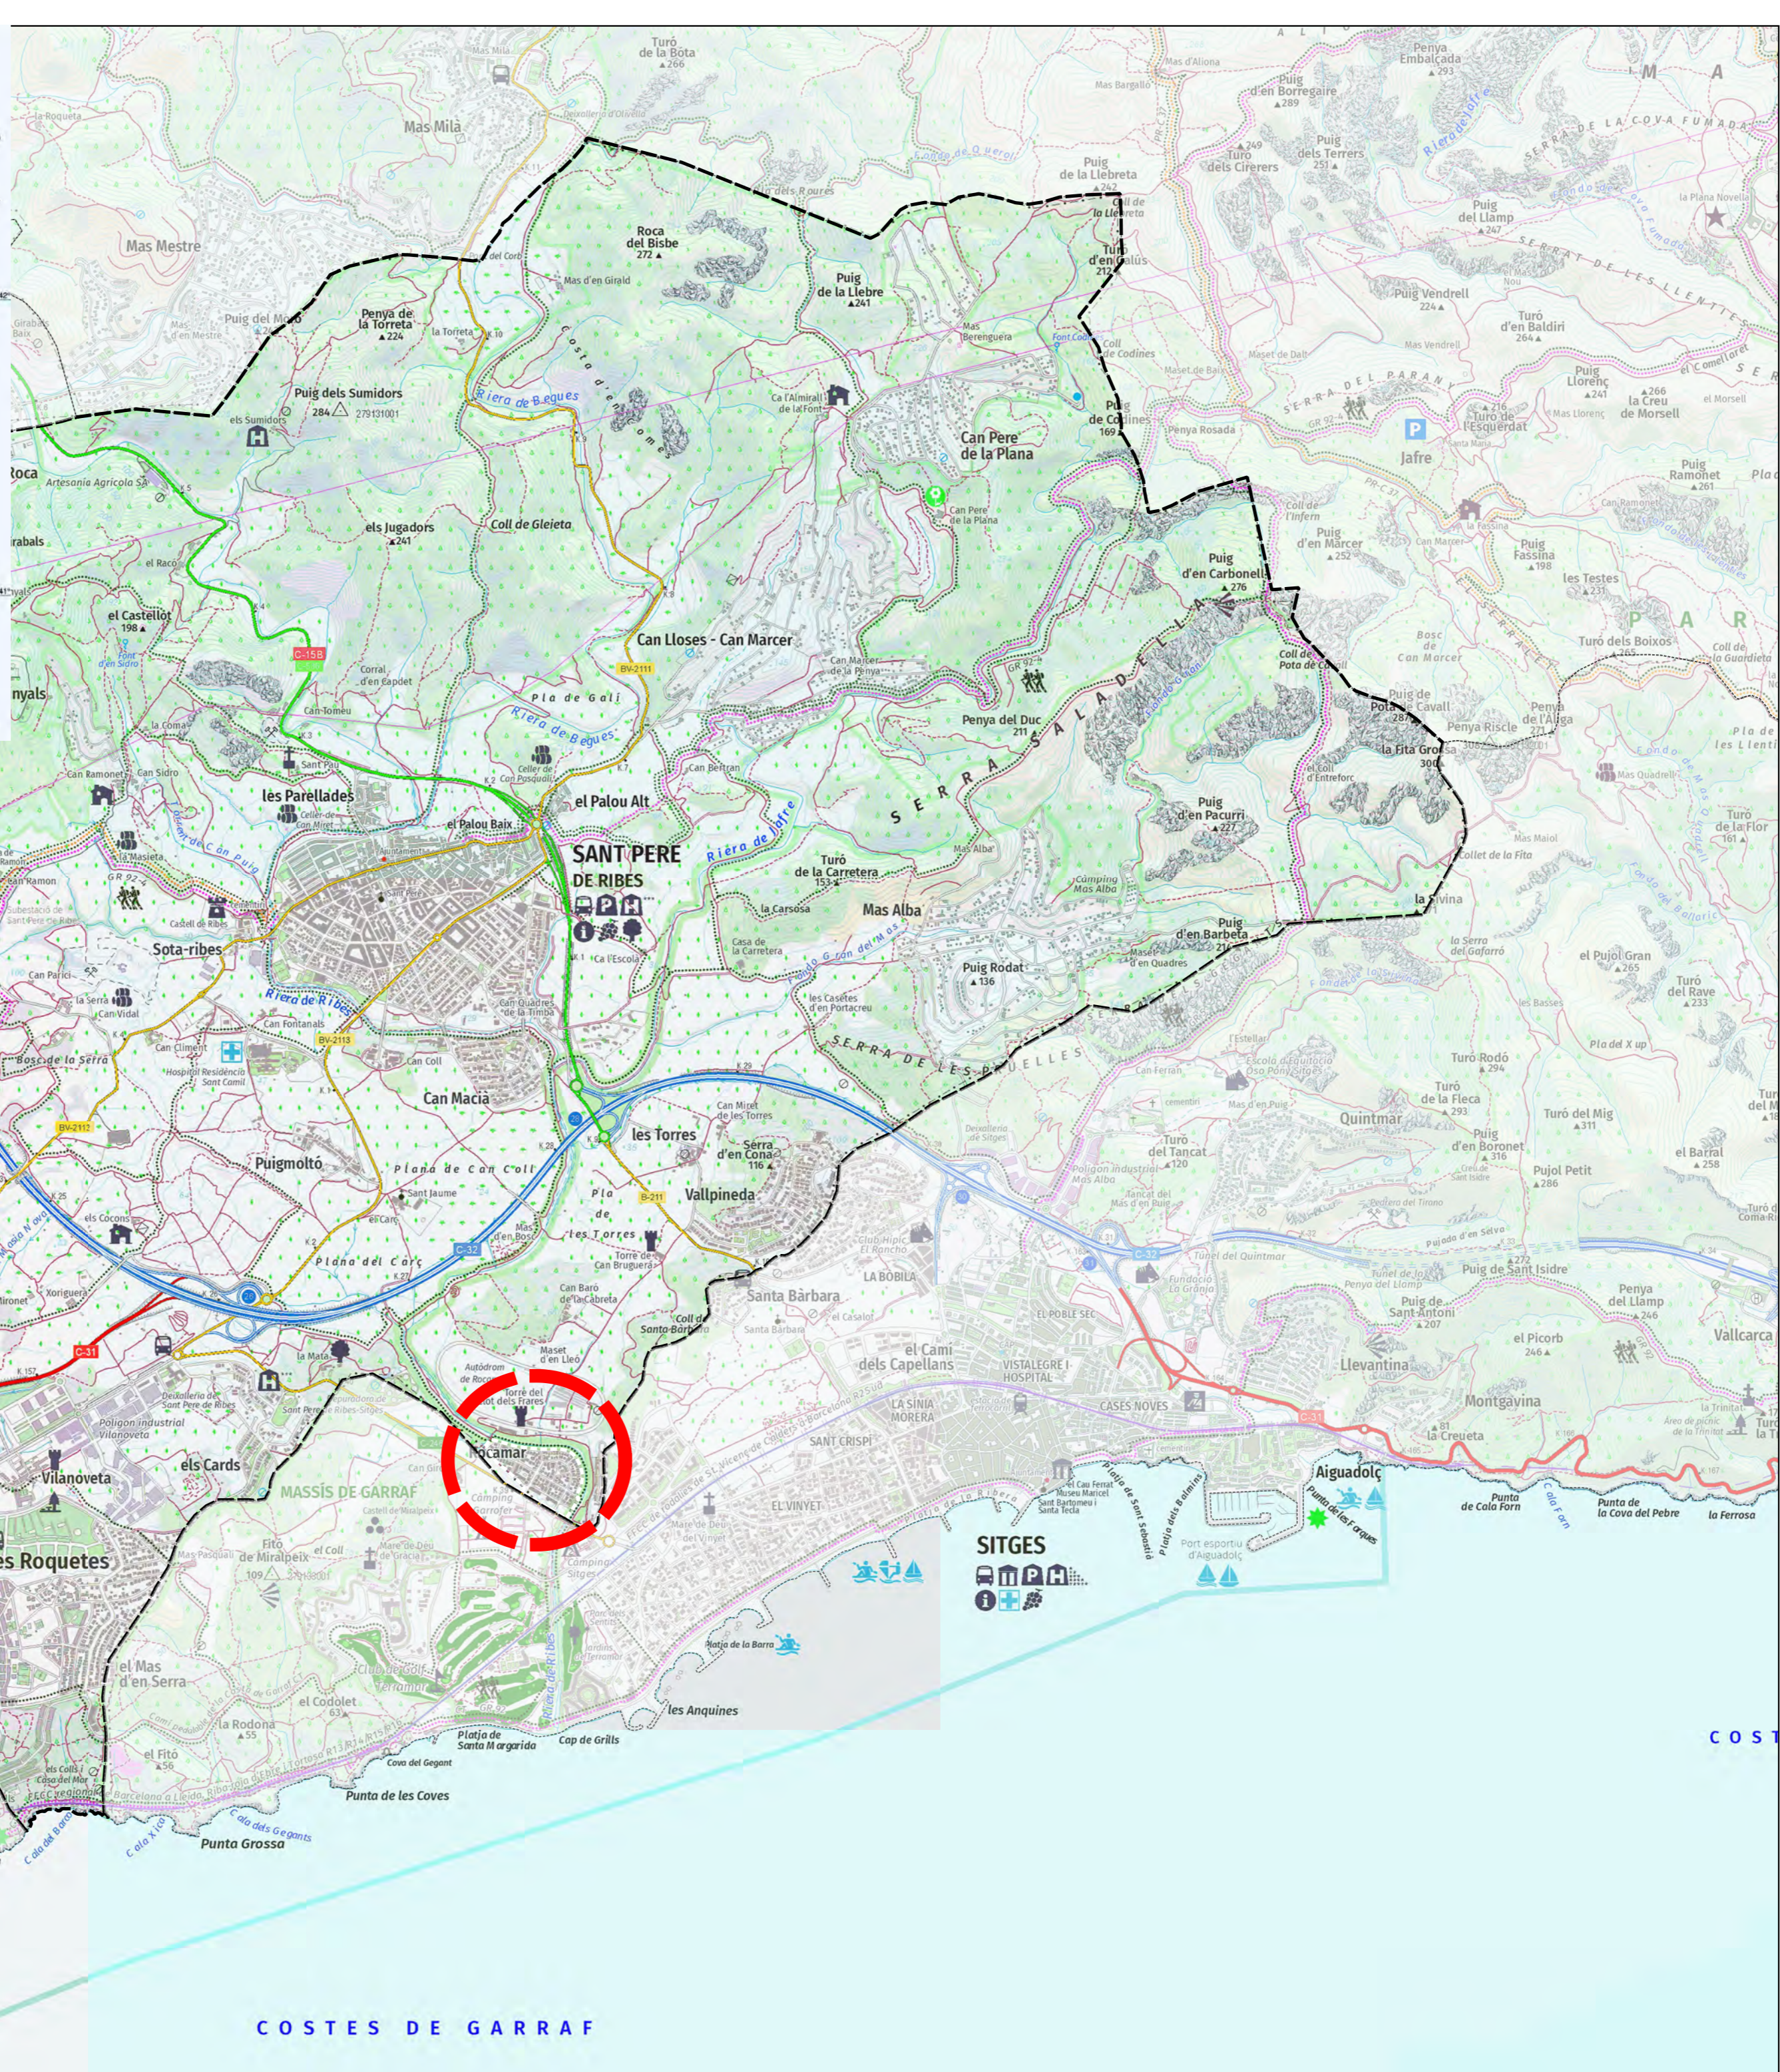

Llegenda

Catalunya

Àmbit de Rocamar
Delimitació

Mapa topogràfic de Catalunya 1:25.000

La Propietat

Ajuntament de Sant Pere de Ribes
Pl. Vila, 1
08810 - Sant Pere de Ribes
GARRAF

CONSULTOR

C/Bruc, 39 - 08950 - Espplugues de Llobr.
Tel. +34 93 313 46 66
www.comei.es

Títol del Projecte

Pla d'Autoprotecció de la Urbanització
Rocamar

Títol del Plànol

1.- Localització (1/1)

Escala: 1:24.999,995015

Paper: DIN A-2

Referència: 2061

Data 18-11-2020

C O S T

COSTES DE GARRAF